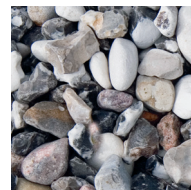

Svartvitmelerad
2981112-C