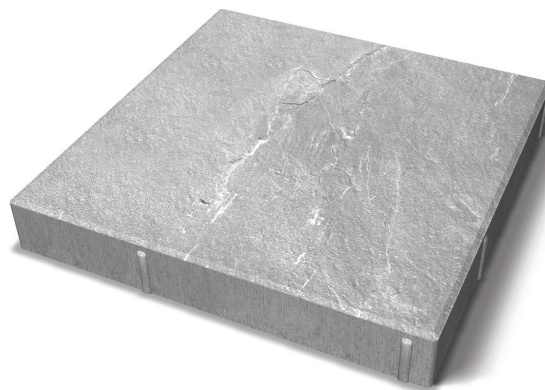

# PRODUKTBLAD

Cambridge 420x420x60 mm

CAMBRIDGE

Cambridge är ett smart val när du vill skapa en lyxig miljö med skifferkänsla. Kombinera gärna med produkter ur vårt markstenssortiment för att åstadkomma än mer attraktiva och iögonfallande miljöer.

## Produktinformation

Längd mm	420
Bredd mm	420
Höjd mm	60
Vikt kg/st	23,51
Antal st/pall	54
Vikt kg/pall	1270
Antal m <sup>2</sup> /pall	9,47
Vikt kg/m <sup>2</sup>	134
Antal st/m <sup>2</sup>	5,70
Trafikklass	0
Användningsområde	Lättare fordonstrafik
OBS!	Skifferpräglad yta.