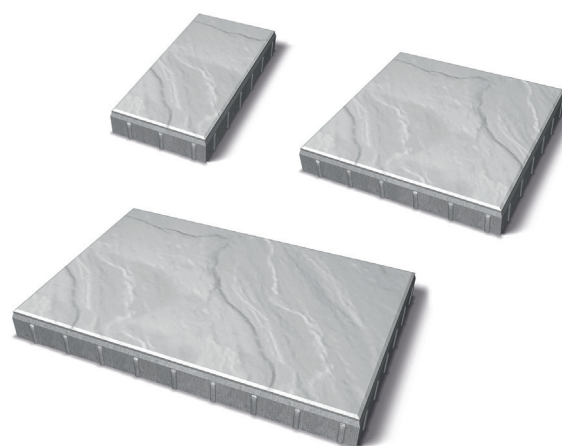

PRODUKTBLAD

Brighton multisize 60 mm

BRIGHTON

Nyutvecklad produkt där kombinationen av multisizeutförande och den skifferpräglade ytan ger ett livfullt och exklusivt utseende. De tre stenstorlekarna uppmuntrar till att kombineras i lekfulla mönster med personligt uttryck där endast fantasin sätter gränser. Plattorna är i storlekarna 420x630x60 mm, 420x210x60 mm och 420x420x60 mm.

Produktinformation

Längd mm	630/420/210
Bredd mm	420
Höjd mm	60
Vikt kg/st	134,00
Antal st/pall	10
Vikt kg/pall	1278
Antal m ² /pall	9,54
Vikt kg/m ²	134
Trafikklass	GC
Användningsområde	Lättare fordonstrafik
OBS!	Säljs i obruten pall. Skifferpräglad yta. Varje pall innehåller 18 st 420x210x60 mm, 18 st 420x420x60 mm och 18 st 630x420x60 mm. Respektive stenstorlek går inte att köpa separat.