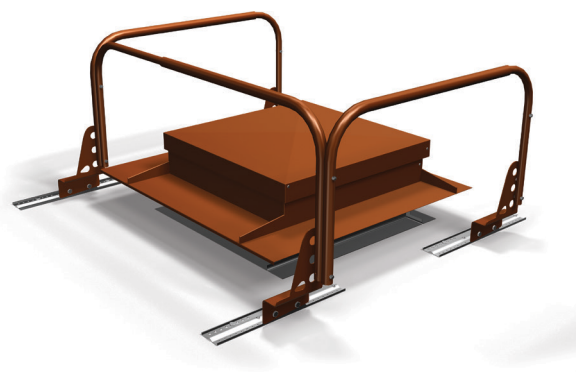

PRODUKTBLAD

Skyddsräcke för taklucka

Art nr 0780..

Skyddsräcke monteras runt takluckan för att ge en säker uppstigning på taket till anslutande stege eller brygga.

Skyddsräcket är 3-sidigt och består av 3 bågar, 500 mm höga, som kan anpassas i längd. Den öppna sidan monteras mot nocken. Höjden på monterat räcke blir ca 600 mm över takpannorna.

Infästning sker med hjälp av fotplatta eller bärläktsfäste, beroende på typ av underlagstak och takpanna.

Bågarna finns lackerade i tegelrött och svart, samt i varmförzinkat utförande. De lackerade produkterna är först varmförzinkade och därefter pulverlackerade.

Levereras komplett med fotplatta eller bärläktsfäste och monteringsdetaljer.

**FÖR
MONTERING,
SE SEPARAT
ANVISNING**

Artikelinformation

Vikt	18,12 kg
Yta	Pulverlackerad eller galvad
Material	Förzinkat stål
Färg	Svart (20), tegelröd (24), galvat (90)