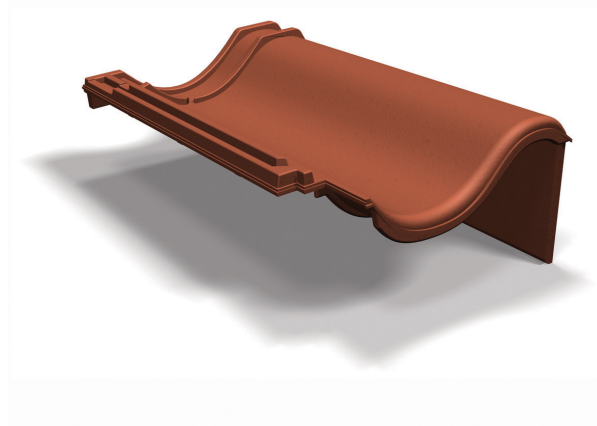

PRODUKTBLAD

Gavelpanna höger falsat lertegel Hansa

Art nr H400..

Benders gavelpanna är ett alternativ till vindskiveplåten. Gavelpannan ger en extremt säker tätning och sparar underhåll av vindskivan. Den ger en estetisk helhet av taket.

Benders Gavelpannor Hansa kan läggas med läktavstånd 320-345 mm.

Vidläggning med gavelpannor bör alltid yttre raden runt hela ytan läggas först för att säkerställa rätt avslutning.

Artikelinformation

Vikt	5,10 kg
Längd	425 mm
Bredd	245 mm
Byggbredd	230 mm
Antal st/pall	32 st
Material	Lera