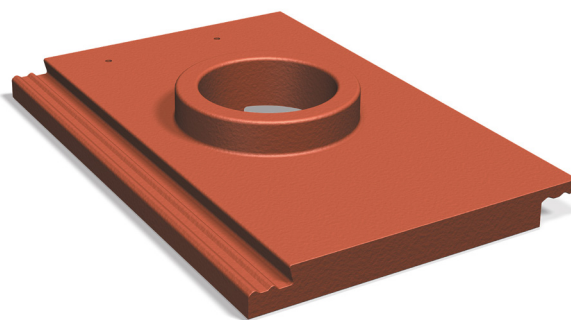

PRODUKTBLAD

Betongdel för genomföringspanna Carisma

Art nr C501..

Betongdel för genomföringspanna och avloppsluftare.

Betongdel för genomföring Carisma för smidig och snygg genomföring av yttertak vid expansionskärl, TV-antenn m.m. Ytterdiametern på betongstosen är 150 mm. Betongdelen används tillsammans med Kragrör och flexirör till avloppsluftare betong (0610xx) eller Gummistos (060800).

Artikelinformation

Vikt	4,50 kg
Längd	420 mm
Bredd	280 mm
Bygglängd	310-350 mm
Byggbredd	250 mm
Material	Betong
Färg	Samtliga Carisma färger